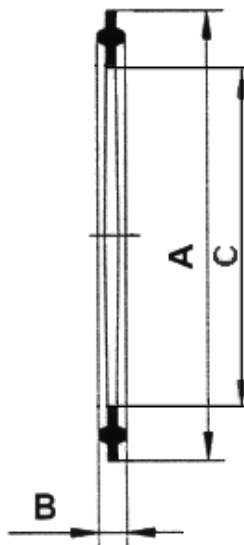

**TRICLAMP CSATLAKOZÓ
BILINCS / TOLDAT / TÖMÍTÉS**

KATALÓGUS

Inch	A (mm)
3/4"	28
1-1/2"	53,6
2"	67
2-1/2"	80,6
3"	94
4"	122
6"	170
8"	219

Inch	A (mm)	B (mm)
3/4"	25,4	21,5
1-1/2"	50,5	21,5
2"	64	21,5
2-1/2"	77,5	21,5
3"	91	21,5
4"	119	28,5
6"	167	28,5
8"	217,6	28,5

Inch	A	B	C
	(mm)	(mm)	(mm)
3/4"	21,8	5,5	16,3
1-1/2"	50	5,5	35,9
2"	63,5	5,5	48,6
2-1/2"	76,2	5,5	61,3
3"	88,9	5,5	74
4"	118	5,5	98,6
6"	167	5,5	
8"	217,5	5,5	

ANYAGA:

TC50-NBR / TC50-EPDM / TC50-SI / TC50-PTFE